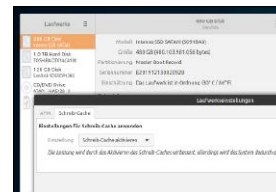

■ Special II – Linux Mint (20.2) optimieren

- 40 **Installationen und Upgrades**
  Solo, Multiboot & Upgrade: Der Mint-Installer beherrscht noch mehr als diese Standards
- 44 **Systemoptimierung**
  Rundgang durch die Systemtools: So nutzen Sie die Systemzentralen und die Mint-Tools optimal
- 48 **Desktoptuning (Cinnamon)**
  Hochflexibler Cinnamon-Desktop: Hier finden Sie alle Optionen der Oberflächenanpassung
- 52 **Speedtipps für Linux Mint**
  Systemnahe Leistungstipps: So beschleunigen Sie Updates, Datenträger und Bootzeiten
- 54 **Mint-Probleme lösen**
  Bugs und Pannen: Für bekannte Mint-Probleme gibt es Lösungen, Auswege oder Alternativen