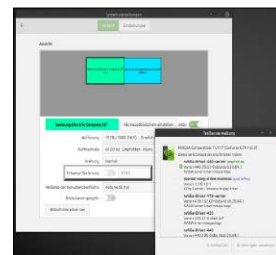

■ Special II – Linux Mint (20.2) optimieren

- 40 **Installationen und Upgrades**
  Solo, Multiboot & Upgrade: Der Mint-Installer beherrscht noch mehr als diese Standards
- 44 **Systemoptimierung**
  Rundgang durch die Systemtools: So nutzen Sie die Systemzentralen und die Mint-Tools optimal
- 48 **Desktoptuning (Cinnamon)**
  Hochflexibler Cinnamon-Desktop: Hier finden Sie alle Optionen der Oberflächenanpassung
- 52 **Speedtipps für Linux Mint**
  Systemnahe Leistungstipps: So beschleunigen Sie Updates, Datenträger und Bootzeiten
- 54 **Mint-Probleme lösen**
  Bugs und Pannen: Für bekannte Mint-Probleme gibt es Lösungen, Auswege oder Alternativen