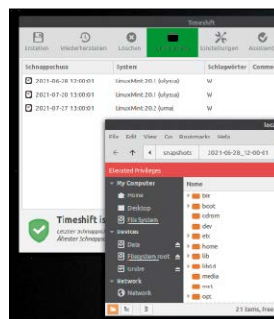

■ Special II – Linux Mint (20.2) optimieren

- 40 **Installationen und Upgrades**
  Solo, Multiboot & Upgrade: Der Mint-Installer beherrscht noch mehr als diese Standards
- 44 **Systemoptimierung**
  Rundgang durch die Systemtools: So nutzen Sie die Systemzentralen und die Mint-Tools optimal
- 48 **Desktoptuning (Cinnamon)**
  Hochflexibler Cinnamon-Desktop: Hier finden Sie alle Optionen der Oberflächenanpassung
- 52 **Speedtipps für Linux Mint**
  Systemnahe Leistungstipps: So beschleunigen Sie Updates, Datenträger und Bootzeiten
- 54 **Mint-Probleme lösen**
  Bugs und Pannen: Für bekannte Mint-Probleme gibt es Lösungen, Auswege oder Alternativen