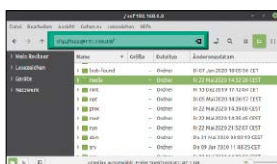

■ Special I – Linux-Power

- 28 **30 mächtige Linux-Befehle**
  Mächtige Befehle – geniale Tools – Linux-Alleinstellungsmerkmale: Diese Fundgrube herausragender Linux-Funktionen macht Ihren PC-Alltag und Ihr Netzwerk sicherer, schneller, mobiler und komfortabler