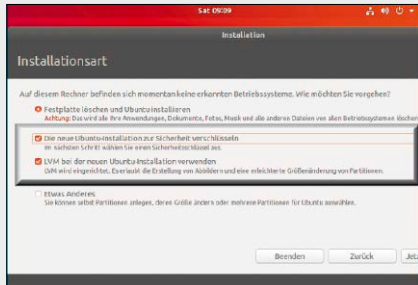

Die Highlights auf der DVD

Auf DVD finden Sie mit Ubuntu, Mint und Manjaro drei der besten Linux-Systeme überhaupt. Zusätzlich bietet die Heft-DVD auch zwei Livesysteme fürs Surfen und für den Notfall. Insgesamt sechs Systeme sind auf Heft-DVD.

Ubuntu 18.04.2 LTS

Ubuntu 18.04.2 ist die aktuelle Version mit Long Term Support (LTS). Sie bekommen dafür noch bis ins Jahr 2023 automatisch alle Systemupdates. Wer Wert auf Stabilität und Sicherheit legt, nutzt diese LTS-Version von Ubuntu.

Linux Mint 19.1

Unter Linux-Neulingen hat Linux Mint viele Freunde, weil es mit der Arbeitsumgebung Cinnamon stark an Windows erinnert und einfach bedienbar ist. Die neue Version des populären Desktop-Linux-Systems basiert auf Ubuntu 18.04 und läuft ebenso stabil.

LinuxWelt-Surfsystem

Das zuverlässige Livesystem aus der LinuxWelt-Redaktion dient zum sicheren Surfen auch in unsicheren Ecken des Internet. Sie starten es direkt von der Heft-DVD und nutzen zum Surfen den gewohnten Browser Firefox.

Software

- **110 Tipps zu Libre Office**
  Vereinfachen Sie sich mit Vorlagen & Makros die Arbeit
- **116 Workshop Gimp 2.10**
  So nutzen Sie die aktuelle Version der Bildbearbeitung optimal
- **120 Tipps für Fotografen**
  Passende Software und richtige Methoden: So erzielen Hobbyfotografen perfekte Ergebnisse
- **124 Fotosammlung verwalten**
  Suchen und finden: Wie Sie große Bildersammlungen mit und ohne Metainfos organisieren
- **128 Tipps für Thunderbird**
  So wird der Mailclient attraktiver und funktionsreicher

Sicherheit