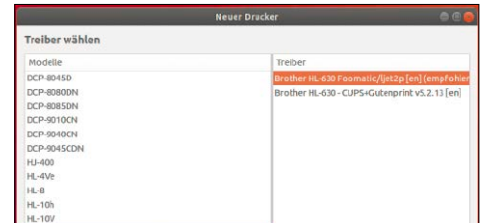

So installieren Sie Linux parallel zu Windows ohne Datenverlust. **S. 16**

Druckertipps

Drucker & Co. lassen sich mit diesen Tipps einfach nutzen. **S. 6** **S. 82**

■ Grundlagen

- 6 Linux statt Windows**
Was kann Linux besser als Windows
- 8 Die richtige Distribution**
Geeignete Systeme für Umsteiger
- 10 Heft-DVD: Sechsmal Linux**
Eine ganze Scheibe voller Highlights
- 16 Ubuntu 18.04 LTS**
Wer Wert auf Stabilität legt, nutzt diese LTS-Version
- 20 Kleines ABC der Linux-Systemwartung**
Die wichtigsten Pflichten, Aufgaben und Informationsquellen
- 26 Linux-Konfigurationsdateien**
Mehr Durchblick und Zugriffskomfort in Linux
- 30 Dateisysteme und Mounten**
Ext4 oder BTRFS? So nutzen Sie die Stärken der Dateisysteme
- 34 Umsteigerfragen gekärt**
Wir beantworten die wichtigsten Fragen eines Windows-Umsteigers