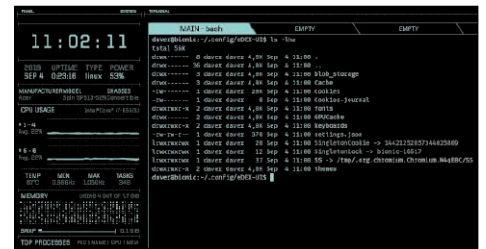

Für Einsteiger
Die wichtigsten Systemtricks
in vier kompakten Ratgebern. **S. 12**