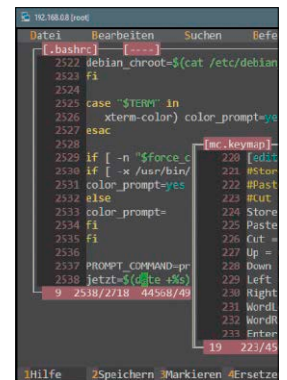

■ Tipps & Trick für Einsteiger

- 148 **Alles Deutsch? Zeit, Sprache & Tastatur**
  So stellen Sie eine andere Sprache für Desktop & Co. ein
- 152 **Komponenten des Linux-Desktops**
  Der Linux-Desktop besteht aus mehreren Komponenten
- 154 **Konfiguration sichern!**
  Wer die Linux-Konfiguration sichert, fürchtet keine Neuinstallation
- 156 **Partitionen sichern und klonen**
  Die Livesysteme Clonezilla und Rescuexilla sichern Datenträger in komprimierte Abbilder
- 160 **Grafische Laufwerkstools**
  KDE- und Gnome-affine Desktops bieten sehr gute Dienstprogramme zur Partitionsverwaltung
- 166 **Dateneffizienz**
  Daten komprimieren, Dateien zusammenfassen, Dubletten entfernen, Backups reduzieren
- 170 **Alleskönner Midnight Commander**
  Der Dateimanager ist nicht nur auf Linux-Servern erste Wahl
- 174 **Produktive Tools für das Terminal**
  Mit diesen Ergänzungen fürs Terminal läuft es gleich besser
- 178 **Virtualbox: Tipps & Tricks**
  Virtualbox ermöglicht den gleichzeitigen Betrieb mehrerer Systeme auf einem PC
- 182 **Windows-Programme unter Linux mit Wine nutzen**
  Wine ist nicht perfekt. Mit der richtigen Konfiguration kann man jedoch erfolgreich sein
- 186 **Tipps zum Stromsparen**
  Abschalten, ACPI-Ruhezustände und Deaktivieren von Komponenten senken die Kosten und schonen die Geräte
- 190 **Defekte Hardware einfach reparieren**
  Der Ausfall einer Komponente ist kein Grund, ein Gerät ganz abzuschreiben